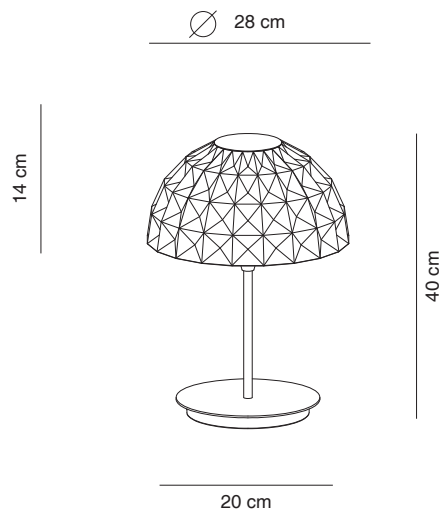

We love DECO because it is elegant, beautiful and eye-catching, and when it is on it creates a spectacle of light reflections around it. It brings a lot of light and joy to any space in homes, hotels, facilities, but we feel that it combines especially with interior designs that exude a 'vintage' touch with an air of the forties and fifties.

The DECO collection is made up of four models: floor lamp, table lamp, pendant and ceiling lamp. The structure is made of iron and is available in two finishes: chrome and shiny gold. The shade is made of robust transparent, pressed and faceted glass made in Bohemia, a glass with designation of origin. DECO includes E14 sockets in the table, floor and ceiling versions, and G9 in the pendant. The bulb is not included. The table and the floor lamps have an on/off switch along the cable and an EU plug.

Deco Colección / **Collection**

Embalaje / **Packaging** 30x30x50cm 5,00Kg

Mantenimiento : Limpiar con un paño suave. No utilizar productos amoniacales, disolventes o abrasivos.

Maintenance : Clean with a soft piece of cloth. Do not use solvent, amoniac based or abrasive products.

Acabados y versiones especiales: Para acabados / colores diferentes a los estándar, diseños especiales o formatos personalizados, contactar con ALMA Light.

Custom finishes and versions: For finishes / colors different from the standard ones, special designs or customized formats, please contact ALMA Light.